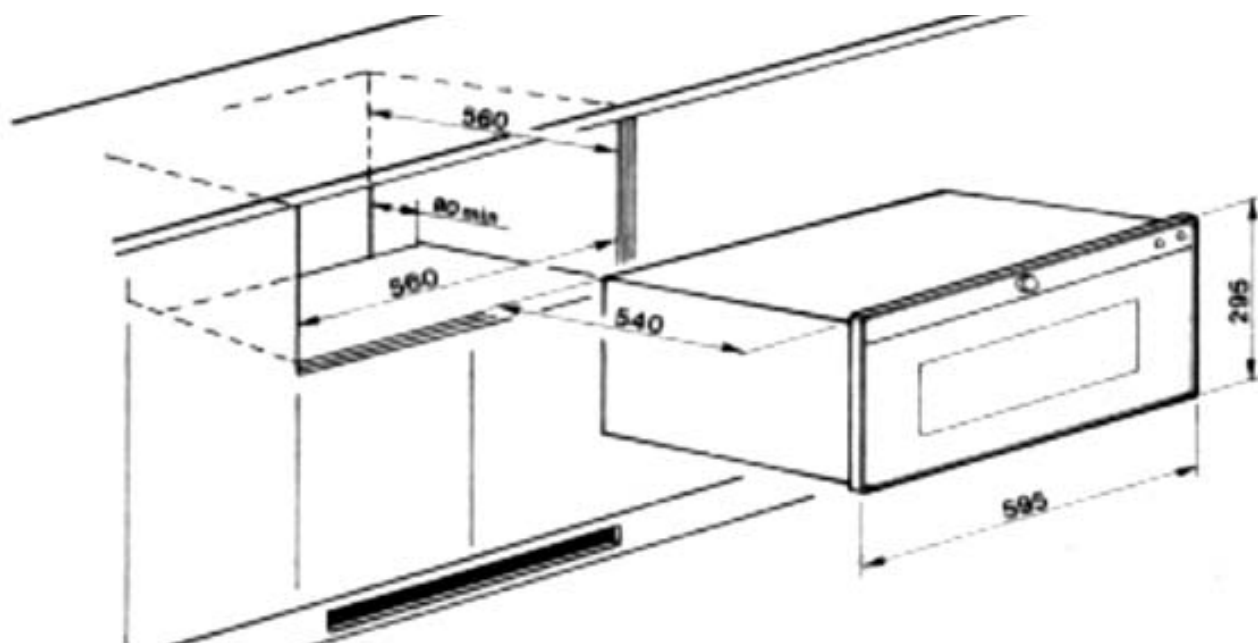

## TEKNISKA SPECIFIKATIONER FI-AX 30

|                       |                |                         |                       |
|-----------------------|----------------|-------------------------|-----------------------|
| <b>Modell</b>         | <b>AX-30</b>   |                         |                       |
| <b>Ytermått</b>       | <b>60 cm</b>   | <b>Cleanemalj</b>       | <b>Nej</b>            |
| <b>Höjd</b>           | <b>295 mm</b>  | <b>Pyrolys</b>          | <b>Nej</b>            |
| <b>Bredd</b>          | <b>595 mm</b>  | <b>El-anlutning</b>     | <b>230V 10A</b>       |
| <b>Djup</b>           | <b>540 mm</b>  | <b>Effekt</b>           | <b>1800W</b>          |
| <b>Färg</b>           | <b>Rostfri</b> | <b>Kylfläkt</b>         | <b>Ja</b>             |
| <b>Inbyggnadsmått</b> |                | <b>Digital klocka</b>   | <b>Nej</b>            |
| <b>Höjd</b>           | <b>295 mm</b>  | <b>Energiklass</b>      | <b>B</b>              |
| <b>Bredd</b>          | <b>560 mm</b>  | <b>Vikt</b>             | <b>Uppgift saknas</b> |
| <b>Djup</b>           | <b>560 mm</b>  | <b>Ugnens innermått</b> |                       |
| <b>Ugnsvolym</b>      | <b>31 l</b>    | <b>Höjd</b>             | <b>190 mm</b>         |
| <b>Grill</b>          | <b>1,8 kW</b>  | <b>Bredd</b>            | <b>440 mm</b>         |
| <b>Varmluft</b>       | <b>Ja</b>      | <b>Djup</b>             | <b>370 mm</b>         |